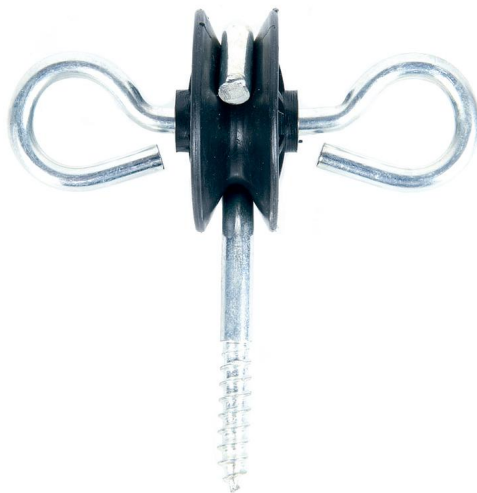

AISLADOR PUERTAS

Ref. 11023

Aislador para puertas para cercados de pastor eléctrico

Aislador para puertas para cercados de pastor eléctrico . Para poder abrir y cerrar paso en los cercados eléctricos. Uso para cinta e hilo.

AISLADOR PUERTAS

Ref. 11023

TECHNICAL DATA

OPTIONAL ACCESSORIES