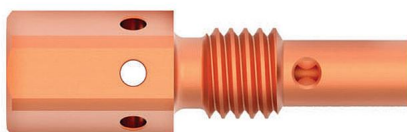

PORTATUBO M8 SX-25 2 uds.

Ref. 06763

Portatubo de M8 para antorcha SX-25. Blíster 2 uds.

Accesorios de soldadura de alta calidad. Diseñamos consumibles y partes para conseguir la máxima durabilidad posible, al mismo tiempo que cumplimos las normas de seguridad más exigentes. Nuestros accesorios y partes se presentan en cómodos blísteres que garantizan su correcto almacenamiento y protección.

PORTATUBO M8 SX-25 2 uds.

Ref.06763

CARACTERÍSTICAS TÉCNICAS

ACCESORIOS OPCIONALES