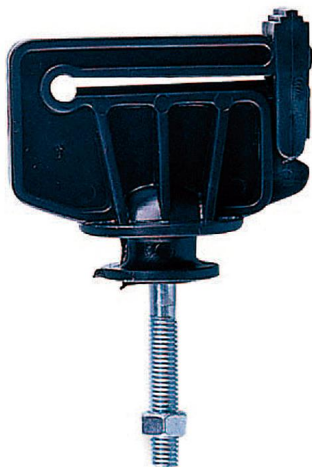

# AISLADOR DE TORNILLO M6 CINTA 25Un. **SOLTER**

Ref. 10046

Aislador para pastor eléctrico de tornillo para cinta

Aislador para pastor eléctrico de tornillo M6 para cinta de hasta 40mm.  
Bolsa de 25un. Aislador con tornillo de rosca M6.

# AISLADOR DE TORNILLO M6 CINTA 25Un. **SOLTER**

Ref. 10046

CARACTERÍSTICAS TÉCNICAS

ACCESORIOS OPCIONALES