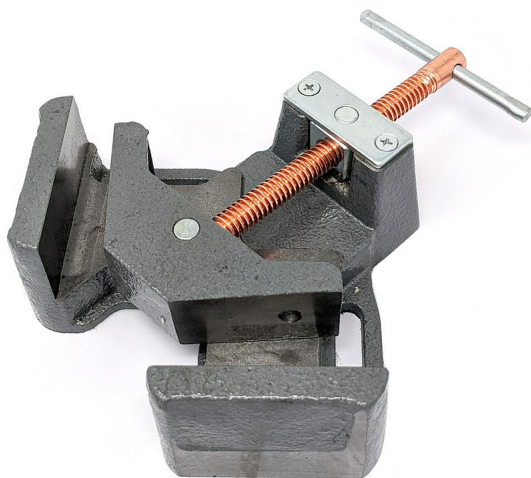

# MORDAZA 2 EJES 64mm

Ref. 10167

Mordaza de 2 ejes. Abertura de 64mm

Mordaza ángulo de metal de 2 ejes. Abertura de 64mm. Peso: 2,4kg

# MORDAZA 2 EJES 64mm

Ref. 10167

CARACTERÍSTICAS TÉCNICAS

ACCESORIOS OPCIONALES