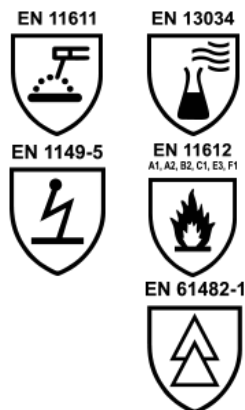

WELDTEX PANTALÓN

Ref.

El **Weldtex Pantalón** está diseñado para proporcionar una protección **integral** y **comodidad** durante **trabajos de soldadura** y actividades relacionadas. Fabricado con **materiales de alta calidad**, este pantalón cumple con **estrictas normativas de seguridad**, asegurando el rendimiento y la confianza que los profesionales necesitan en ambientes exigentes.