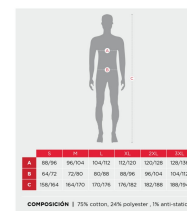

WELDTEX PANTALÓN

Ref.

El **Weldtex Pantalón** está diseñado para proporcionar una protección **integral** y **comodidad** durante **trabajos de soldadura** y actividades relacionadas. Fabricado con **materiales de alta calidad**, este pantalón cumple con **estrictas normativas de seguridad**, asegurando el rendimiento y la confianza que los profesionales necesitan en ambientes exigentes.

Materiales y Composición:

- **75% Algodón FR:** Proporciona comodidad y resistencia al calor, con un tratamiento ignífugo que protege frente a salpicaduras y chispas.
- **24% Poliéster:** Aporta durabilidad y resistencia al desgaste en usos prolongados.
- **1% Fibra Antiestática:** Reduce la acumulación de electricidad estática, mejorando la seguridad durante su uso.

Color: Rojo SOLTER y Gris.

Principales Características:

- **Gran Protección y Confort:** Diseñado para soldadores y operarios en procesos relacionados, proporcionando una barrera eficaz contra el calor, las llamas y las salpicaduras.
- **Cierre Seguro:** Cuenta con una cremallera resistente al calor.
- **Bolsillos Funcionales:** Incluye dos bolsillos superiores y un bolsillo lateral con tapeta y cierre de velcro, ideales para guardar herramientas y accesorios de manera segura.
- **Diseño Ergonómico:** Corte cómodo y materiales ligeros que garantizan libertad de movimiento y confort durante largas jornadas de trabajo.
- **Durabilidad y Resistencia:** Fabricado con materiales de alta calidad, diseñados para soportar el desgaste en entornos industriales exigentes.
- **Normativas Cumplidas:**
  - **EN 13034:** Ropa de protección contra productos químicos líquidos.
  - **EN 11611:** Ropa de protección utilizada durante el soldeo y procesos afines.
  - **EN 11612:** Ropa de protección contra el calor y la llama.
  - **EN 1149-5:** Propiedades electrostáticas.
  - **EN 61482-1:** Ropa de protección contra los peligros térmicos de un arco eléctrico.

Con el **Weldtex Pantalón**, trabajas seguro sin comprometer la comodidad, enfrentando los desafíos de los entornos más exigentes con confianza y tranquilidad.