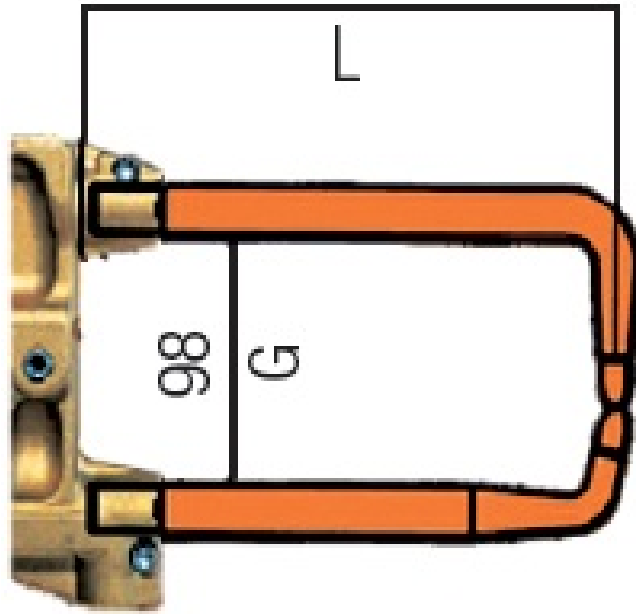

PAR DE BRAZOS PLEGADOS CON ELECTRODOS L= 152mm

Ref. 10382

Par de brazos plegados con electrodos L= 152mm

Juego de brazos plegados con electrodos L= 152mm de recambio, para ser utilizados con la pinza neumática del Solspot 9000

PAR DE BRAZOS PLEGADOS CON ELECTRODOS L= 152mm

Ref. 10382

CARACTERÍSTICAS TÉCNICAS

ACCESORIOS OPCIONALES